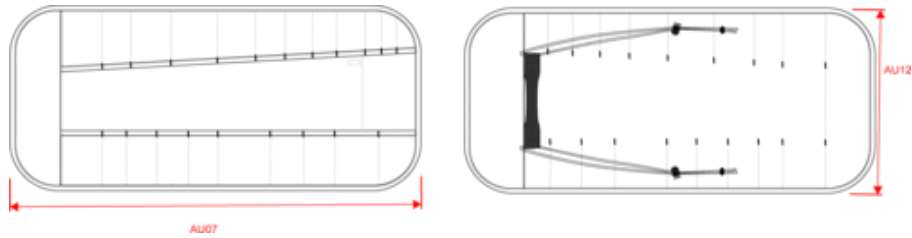

Tableau équivalence des tailles par pays en dernière page.

Informations Complémentaires

Logistique

Pays d'origine

CN - Chine

Code douanier

42029298

Full
Grey /
Black

Conditions de lavage

WKI0305

Rouleau porte-outils 22 emplacements

Dimensions (cm)

Mesures en cm	One size
AU07 - Largeur totale	67.00
AU12 - Hauteur totale	36.00

WKI0305

Rouleau porte-outils 22 emplacements

Informations Couleurs