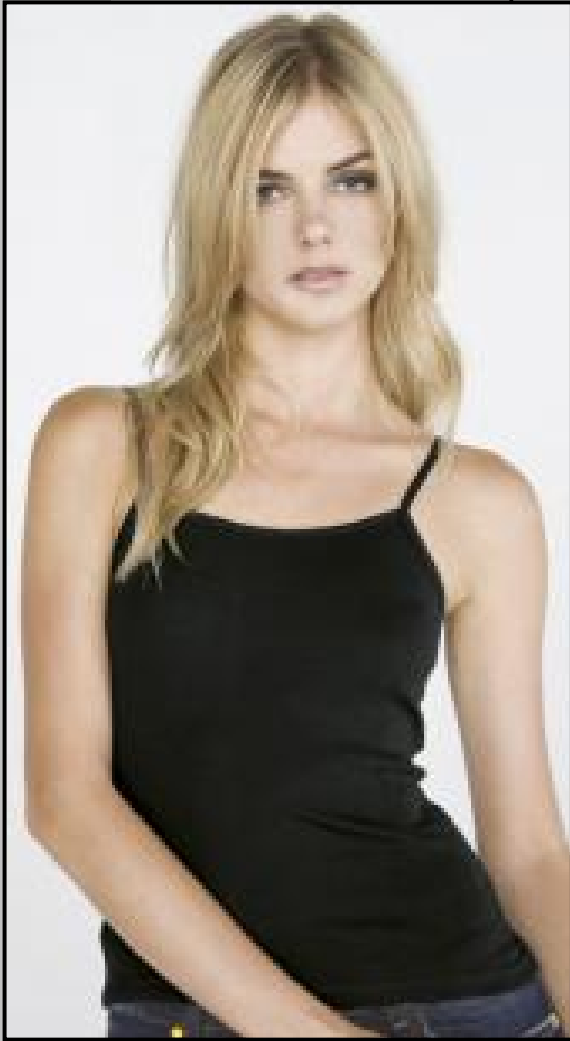

**REMARQUES :**

Délais de livraison moyen: 12 jours

Réf.: TTX-K311

5,43 € HT (6,49 € TTC)

**DESCRIPTIF :**

DEBARDEUR FEMME ANGELINA KARIBAN

Dos nageur, finition double aiguille.

Tissu : 100% coton, côte 1x1, 220gr/m<sup>2</sup>.**NORMES :**

**TAILLES :**

S ; M ; L ; XL

**REMARQUES :**

Délais de livraison moyen: 12 jours

Réf.: TTX-BE1011

6,21 € HT (7,43 € TTC)

**DESCRIPTIF :**

DÉBARDEUR FEMME à BRETelles BELLA

Débardeur à bretelles, rib 1x1

Tissu: 100% coton peigné ring-spun pré-rétréci, 195gr/m<sup>2</sup>**NORMES :**

SANS NORME

**COLORIS :**Coloris unis:*Attention, ces couleurs peuvent varier selon la configuration de votre écran et/ou imprimante***TAILLES :**

S ; M ; L ; XL

**REMARQUES :**

Délais de livraison moyen: 12 jours

Réf.: TTX-BE1080

6,21 € HT (7,43 € TTC)

**DESCRIPTIF :**

DÉBARDEUR FEMME BELLA

Débardeur, Rib 1x1. Coupe moulante