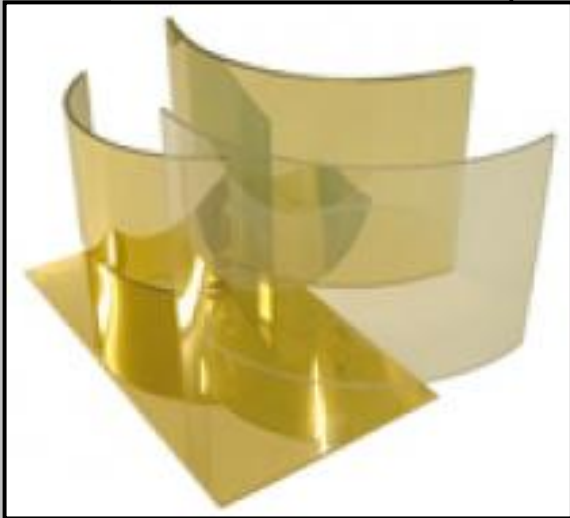

Réf.: EDP-E9210-100

222,70 € HT le lot de 2 (266,35 € TTC) Vendu par lot de 2

**DESCRIPTIF :**

ECRANS DE RECHANGE EN TRIPLEX DORE 100X220
Ecran de rechange pour cagoules aluminisées.

En verre triplex bombé 220x100mm recouverts d'une couche dorée pour filtrer et réfléchir les rayons infrarouges.