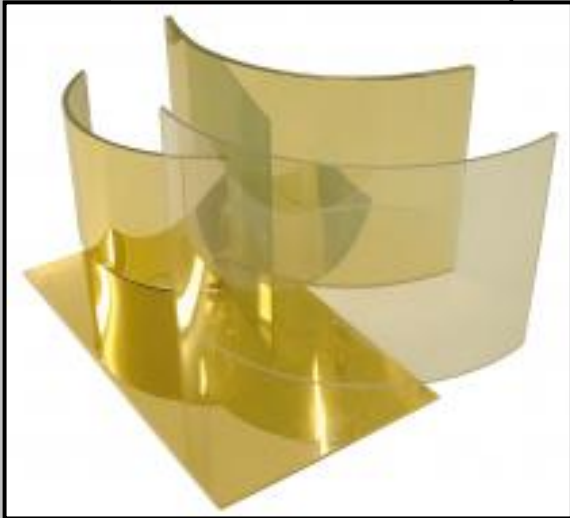

Réf.: EDP-E9211-401

189,52 € HT le lot de 4 (226,67 € TTC) Vendu par lot de 4

**DESCRIPTIF :**

ECRAN DE RECHANGE EN POLYCARBONATE INCOLORE 150X250
Ecran de rechange pour cagoules aluminisées.

En verre polycarbonate bombé 250x150mm incolore.
Epaisseur 3mm.

unique

REMARQUES :

Délais de livraison moyen: 3 semaines

Réf.: EDP-E9211-101

193,65 € HT le lot de 3 (231,61 € TTC) Vendu par lot de 3

**DESCRIPTIF :**

ECRAN DE RECHANGE EN POLYCARBONATE DORE 150X250MM
Ecran de rechange pour cagoules aluminisées.

En verre polycarbonate bombé 250x150mm recouverts d'une couche dorée pour filtrer et réfléchir les rayons infrarouges.
Epaisseur 1mm.

MADE IN FRANCE.

NORMES :

CE

COLORIS :

Coloris unis:

Attention, ces couleurs peuvent varier selon la configuration de votre écran et/ou imprimante

ECRAN RECHANGE TRIPLEX INCOLORE 100X220MM.

Ecran de rechange pour cagoules aluminisées.

En verre triplex bombé 220x100mm incolore.

MADE IN FRANCE.

NORMES :

CE

COLORIS :Coloris unis:*Attention, ces couleurs peuvent varier selon la configuration de votre écran et/ou imprimante* incolore**TAILLES :**