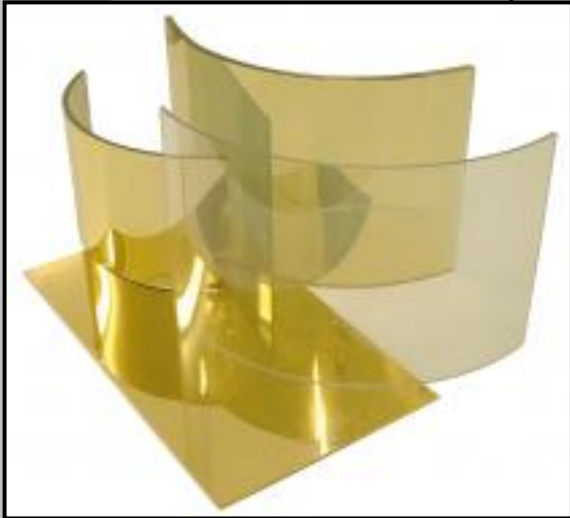

Réf.: EDP-E9211-401

189,52 € HT le lot de 4 (226,67 € TTC) Vendu par lot de 4

**DESCRIPTIF :**

ECRAN DE RECHANGE EN POLYCARBONATE INCOLORE 150X250
Ecran de rechange pour cagoules aluminisées.

En verre polycarbonate bombé 250x150mm incolore.
Epaisseur 3mm.

En verre polycarbonate bombé 250x150mm recouverts d'une couche dorée pour filtrer et réfléchir les rayons infrarouges.
Epaisseur 1mm.

MADE IN FRANCE.

NORMES :

CE

COLORIS :

Coloris unis:

Attention, ces couleurs peuvent varier selon la configuration de votre écran et/ou imprimante

ECRAN RECHANGE TRIPLEX INCOLORE 100X220MM.

Ecran de rechange pour cagoules aluminisées.

En verre triplex bombé 220x100mm incolore.

MADE IN FRANCE.

NORMES :

CE

COLORIS :Coloris unis:*Attention, ces couleurs peuvent varier selon la configuration de votre écran et/ou imprimante* incolore**TAILLES :**