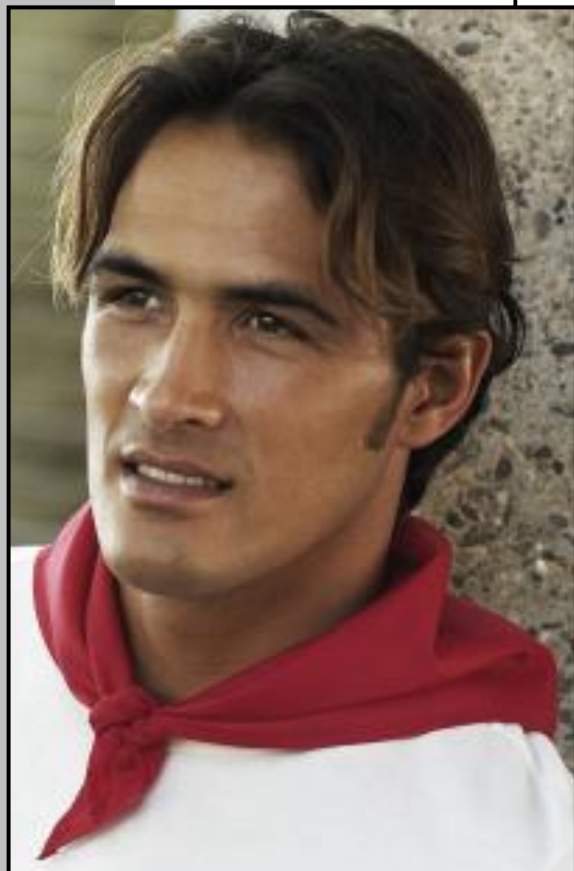

Réf.: TTX-K064

1,02 € HT (1,22 € TTC)

**DESCRIPTIF :**

BANDANA FIESTA KARIBAN 80% POLYESTER 20% COTON

Dimensions : 83 x 62 x62 cm Finition roulottée aux bords.

Tissu: 80% polyester – 20% coton. 105gr/m²**NORMES :**